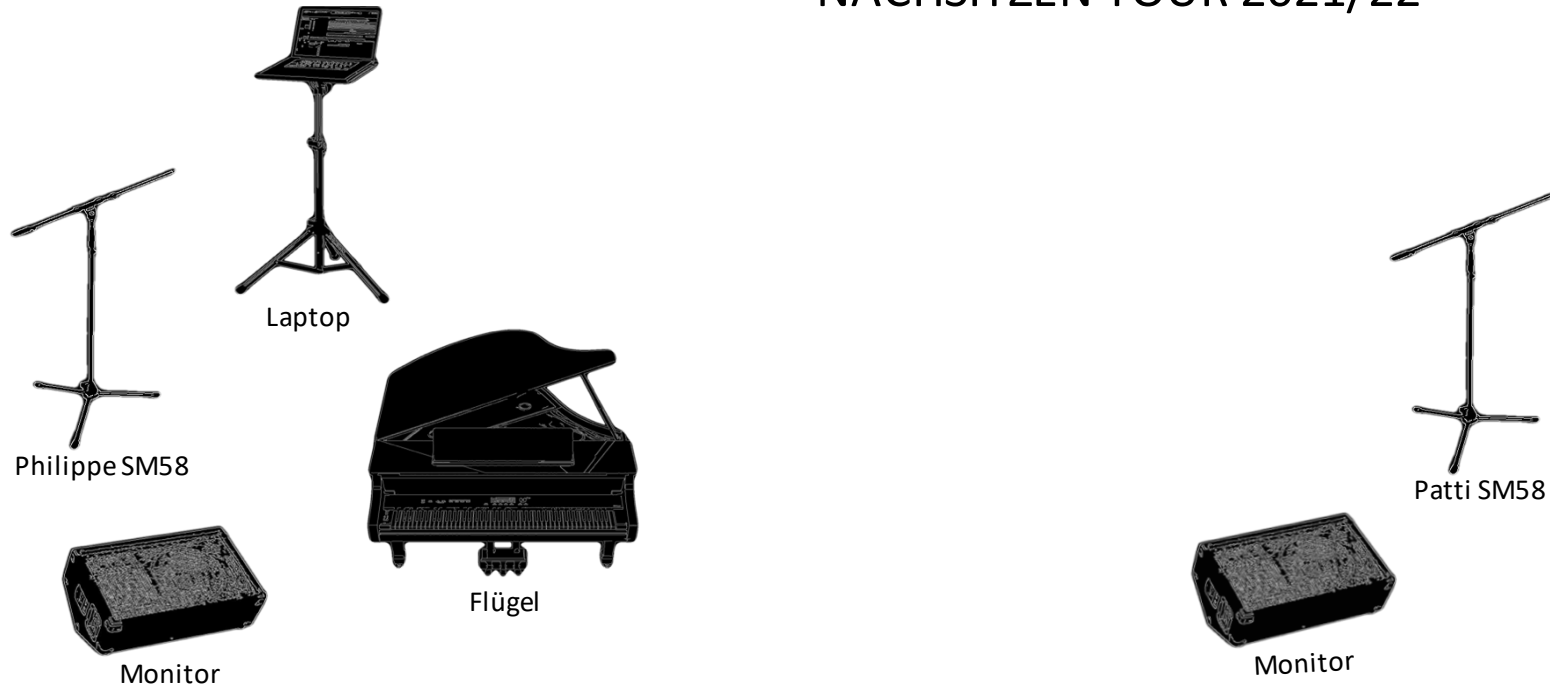

Stage Plot

PATTI BASLER & PHILIPPE KUHN NACHSITZEN TOUR 2021/22

Inputs

1	PATTI HEADSET	9		17	
2	PATTI SM58	10		18	
3	PHILIPPE SM8	11		19	
4	DI L LAPTOP L	12		20	
5	DI R LAPTOP	13		21	
6	DI SPARE L	14		22	
7	Di SPARE R	15		23	
8		16		24	

Notes: Der Flügeldeckel bleibt geschlossen - Flügel gestimmt auf 440Hz Licht: Spiellicht- weiss / Hintergrund: grüne Säulen
Kontakt: Philippe Kuhn 076 366 20 87 E-mail: kontakt@philippekuhn.com